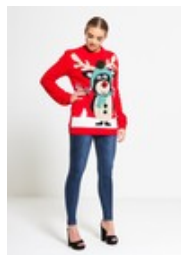

Świąteczny Sweter

<https://swiatecznysweter.pl> 795628186 sklep@swiatecznysweter.pl

SWETER ŚWIĄTECZNY Z RENIFEREM RUDOLFEM - CZERWONY

STARA CENA: PLN

PROMOCJA: **79,90** PLN

CZAS WYSYŁKI: 1 DZIEŃ

PRODUKT DOSTĘPNY W NASTĘPUJĄCYCH
WARIANTACH:

ROZMIAR XXL

OPIS PRZEDMIOTU

Sweter Świąteczny z Wesołym Reniferem. Na sweterku znajdują się elementy 3D, takie jak, nos, pompony. Sweter jest gruby, wysokiej jakości.

Idealny na Świąteczny Prezent.

Sweter dostępny w dwóch kolorach czarnym i czerwonym