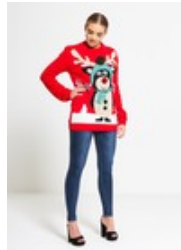

## SWETER ŚWIĄTECZNY Z RENIFEREM RUDOLFEM - CZERWONY

CENA: **99,00** PLN

CZAS WYSYŁKI: 2 DNI

PRODUKT DOSTĘPNY W  
NASTĘPUJĄCYCH WARIANTACH:

ROZMIAR: 11/12 LAT, 3/4 LATA, 5/6 LAT, 7/8 LAT,  
9/10 LAT, L, M, M/L, S, S/M, XL, XXL

### OPIS PRZEDMIOTU

Sweter Świąteczny z Wesołym Reniferem. Na sweterku znajdują się elementy 3D, takie jak nos, pompony. Sweter jest gruby, wysokiej jakości.

Idealny na Świąteczny Prezent.

Sweter dostępny w dwóch kolorach czarnym i czerwonym