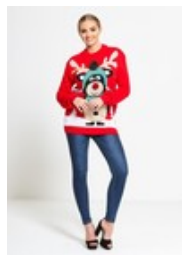

Świąteczny Sweter

<https://swiatecznysweter.pl> 795628186 sklep@swiatecznysweter.pl

SWETER ŚWIĄTECZNY Z RENIFEREM RUDOLFEM - CZERWONY

STARA CENA: PLN

PROMOCJA: **79,90** PLN

CZAS WYSYŁKI: 1 DZIEŃ

PRODUKT DOSTĘPNY W NASTĘPUJĄCYCH
WARIANTACH:

ROZMIAR XXL

OPIS PRZEDMIOTU

Sweter Świąteczny z Wesołym Reniferem. Na sweterku znajdują się elementy 3D, takie jak, nos, pompony. Sweter jest gruby, wysokiej jakości.

Idealny na Świąteczny Prezent.

Sweter dostępny w dwóch kolorach czarnym i czerwonym