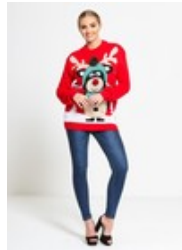

## SWETER ŚWIĄTECZNY Z RENIFEREM RUDOLFEM - CZERWONY

CENA: **99,00** PLN

CZAS WYSYŁKI: 2 DNI

PRODUKT DOSTĘPNY W  
NASTĘPUJĄCYCH WARIANTACH:

ROZMIAR: 11/12 LAT, 3/4 LATA, 5/6 LAT, 7/8 LAT,  
9/10 LAT, L, M, M/L, S, S/M, XL, XXL

### OPIS PRZEDMIOTU

Sweter Świąteczny z Wesołym Reniferem. Na sweterku znajdują się elementy 3D, takie jak nos, pompony. Sweter jest gruby, wysokiej jakości.

Idealny na Świąteczny Prezent.

Sweter dostępny w dwóch kolorach czarnym i czerwonym