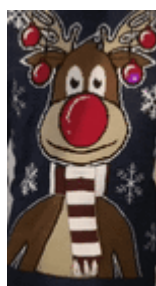

SWETER ŚWIĄTECZNY Z ŚWIATEŁKAMI I ZWARIOWANYM RENIFEREM – GRANATOWY

CENA:

165,99 PLN

CZAS WYSYŁKI: 1 DZIEŃ

Producent: Merry Christmas

Numer katalogowy: 1A15860

PRODUKT DOSTĘPNY W NASTĘPUJĄCYCH WARIANTACH:

ROZMIAR L M S XL XXL

OPIS PRZEDMIOTU

SWETER ŚWIĄTECZNY Z ŚWIATEŁKAMI I ZWARIOWANYM RENIFEREM-GRANATOWY

Innowacyjne swetry świąteczne! Męski sweter świąteczny z wizerunkiem Renifera Rudolfa z dużym czerwonym nosem i czerwonymi bombkami na rogach. Renifer posiada szalik 3D w biało-brązowe pasy, zakończony frędzlami. Najfajniejsze w swetrze jest jednak to, że

sweter świeci na wiele kolorów dzięki wszytym w bombkach diodą LED. Diody są duże i znajdują się w lewej górnej bombce i prawej dolnej bombce. Światełka uruchamiają się na ruch. Wesoły Renifer i migające lampki sprawiają, że sweter jest bardzo zabawny. Taki świecący sweter świąteczny rozbawi każdego. Idealny na prezent pod choinkę.

Swetry są ładnie uszyte, miłe w dotyku. Typowy fason męski.

Kolor: melanzowy (granatowo- czarny)

WYMIARY [cm]

ROZMIAR S

- długość- 68 cm
- szer. pod pachami - 50 cm
- ramiona - 39 cm
- dł. rękawa od szwu - 64 cm