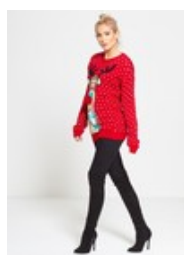

Świąteczny Sweter

<https://swiatecznysweter.pl> 795628186 sklep@swiatecznysweter.pl

CZERWONY SWETER Z RENIFEREM NOS 3D

CENA: **89,00** PLN

CZAS WYSYŁKI: 1 DZIEŃ

Numer katalogowy: N3D01

PRODUKT DOSTĘPNY W NASTĘPUJĄCYCH
WARIANTACH:

ROZMIAR S/M

OPIS PRZEDMIOTU

Świąteczny sweter z zabawnym reniferem, dostępny w trzech kolorach: czarny, czerwony, niebieski.

Renifer posiada nos 3D.

Sweter wysokiej jakości, miły w dotyku, ładnie wykonany.

Idealny na prezent na Mikołaja czy Gwiazdkę.

Rozmiarówka standardowa.

Wymiary [cm]

Rozmiar S/M

- Długość 67
- Szerokość pod pachami 50x2
- Dł. Rękawa 56

Rozmiar M/L

- Długość 70
- Szerokość pod pachami 54x2
- Dł. Rękawa 57